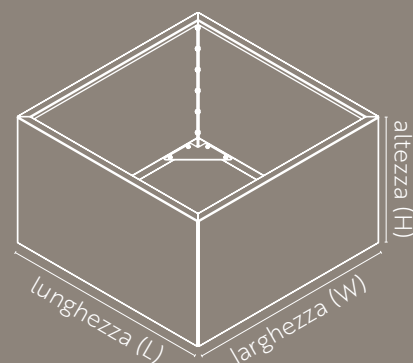

ESAGONALE

	H 30	H 40	H 50	H 60	H 70	H 80
LxW 34,6x39,3	✓	✓	✓	✓	✓	✓
LxW 52x59,3	✓	✓		✓		✓
LxW 69,3x79,3	✓	✓		✓		✓
LxW 866,6x99,3	✓	✓	✓	✓		✓
LxW 103,9x119,3	✓	✓		✓		✓
LxW 121x139,3					✓	
LxW 138,6x159,3	✓	✓		✓		✓
LxW 173,2x199,3	✓	✓	✓	✓		✓
LxW 207,8x239,3	✓	✓		✓		✓

PIASTRA FONDO

PIEDI REGOLABILI

RUOTE

OTTOGONALE

	H 30	H 40	H 50	H 60	H 70	H 80
LxW 48,3x48,3	✓	✓	✓	✓	✓	✓
LxW 72,4x72,4	✓	✓		✓		✓
LxW 96,6x96,6	✓	✓		✓		✓
LxW 120,7x120,7	✓	✓	✓	✓		✓
LxW 144,9x144,9	✓	✓		✓		✓
LxW 168,6x168,6					✓	
LxW 193,1x193,1	✓	✓		✓		✓
LxW 241,4x241,4	✓	✓	✓	✓		✓
LxW 289,7x289,7	✓	✓		✓		✓

PIASTRA FONDO

PIEDI REGOLABILI

RUOTE

ACCIAIO CORTEN

ACCIAIO VERNICIATO A POLVERE

POSSIBILITÀ DI COMBINARE DUE O PIÙ FIORIERE CON PANCA

FIORIERE IN ACCIAIO CORTEN E IN ACCIAIO VERNICIATO SALDATE

Fioriere non componibili fornite in un unico pezzo.

QUADRATA

	H 40	H 50	H 60	H 70	H 80
LxW 50x50		✓			
LxW 60x60			✓		
LxW 70x70				✓	
LxW 80x80	✓		✓		✓
LxW 100x100	✓		✓		✓
LxW 120x120	✓		✓		✓
LxW 140x140	✓		✓		✓
LxW 150x50		✓			
LxW 200x200	✓		✓		✓

PIASTRA FONDO