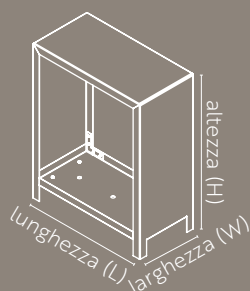

BRACIERE QUADRATO

LxW 80x80

H 20

ACCIAIO CORTEN

BRACIERE TONDO

Ø 78

H 31

Ø 98

H 42

ACCIAIO CORTEN

ACCIAIO VERNICIATO A POLVERE

PORTALEGNA CUBICO

	1 pz	4 pz	6 pz	8 pz
LxWxH 40x40x40	✓	✓	✓	✓

ACCIAIO CORTEN

PORTALEGNA RETTANGOLARE

	H 80	H 100	H 120
LxW 100x40	✓	✓	✓
LxW 180x40	✓	✓	✓

ACCIAIO CORTEN

ACCIAIO VERNICIATO A POLVERE

TRALICCI

Strutture in acciaio per realizzazione pergolati.

DRITTO

H 242

L 150	✓
L 200	✓
L 250	✓
L 300	✓
L 400	✓

QUADRATO