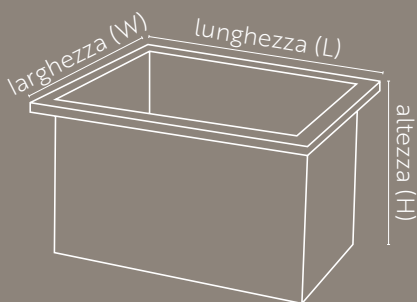

QUADRATA

	H 40	H 50	H 60	H 70	H 80
LxW 50x50		✓			
LxW 60x60			✓		
LxW 70x70				✓	
LxW 80x80	✓		✓		✓
LxW 100x100	✓		✓		✓
LxW 120x120	✓		✓		✓
LxW 140x140	✓		✓		✓
LxW 150x50		✓			
LxW 200x200	✓		✓		✓

PIASTRA FONDO

RETTANGOLARE

	H 40	H 50	H 60
LxW 100x50		✓	
LxW 120x50		✓	
LxW 200x50		✓	
LxW 200x100	✓		✓

PIASTRA FONDO

ACCIAIO CORTEN

CONICA

	H 40	H 50	H 80	H 100
LxW 60x60	✓		✓	
LxW 80x80		✓		✓

CON LED

	H 50	H 80
LxW 100x50	✓	
LxW 100x100	✓	
LxW 120x120		✓
LxW 200x50	✓	

ACCIAIO CORTEN

ACCIAIO VERNICIATO A POLVERE

GIOCHI D'ACQUA

Disponibili in acciaio corten o alluminio verniciato a polvere.

CON PIASTRA

	H 40	H 80
LxW 50x50	✓	
LxW 80x80	✓	✓

Disponibili con e senza LED

ACCIAIO CORTEN