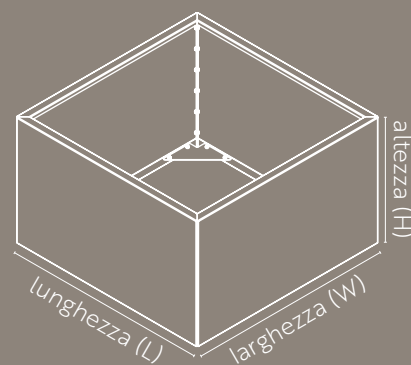

GREEN
GREEN
plants and service

01
IRON

FIORIERE IN ACCIAIO CORTEN E IN ACCIAIO VERNICIATO COMPONIBILI E MODULARI

Fioriere in acciaio componibili, dotate di kit di montaggio, che ne garantisce il minimo ingombro e la massima adattabilità e facilità di trasporto.
Disponibili in acciaio corten o verniciato a polvere.

QUADRATA

	H 30	H 40	H 50	H 60	H 70	H 80
LxW 30x30	✓	✓		✓		✓
LxW 40x40	✓	✓		✓		✓
LxW 50x50	✓	✓	✓	✓		✓
LxW 60x60	✓	✓		✓		✓
LxW 70x70					✓	
LxW 80x80	✓	✓		✓		✓
LxW 100x100	✓	✓	✓	✓		✓
LxW 120x120	✓	✓		✓		✓

PIASTRA FONDO

PIEDI REGOLABILI

RUOTE

QUADRATA XL

	H 30	H 40	H 50	H 60	H 80
LxW 150x150	✓	✓	✓	✓	✓
LxW 160x160	✓	✓		✓	✓
LxW 180x180	✓	✓		✓	✓
LxW 200x200	✓	✓	✓	✓	✓
LxW 240x240	✓	✓		✓	✓
LxW 300x300	✓	✓	✓	✓	✓

ACCIAIO CORTEN