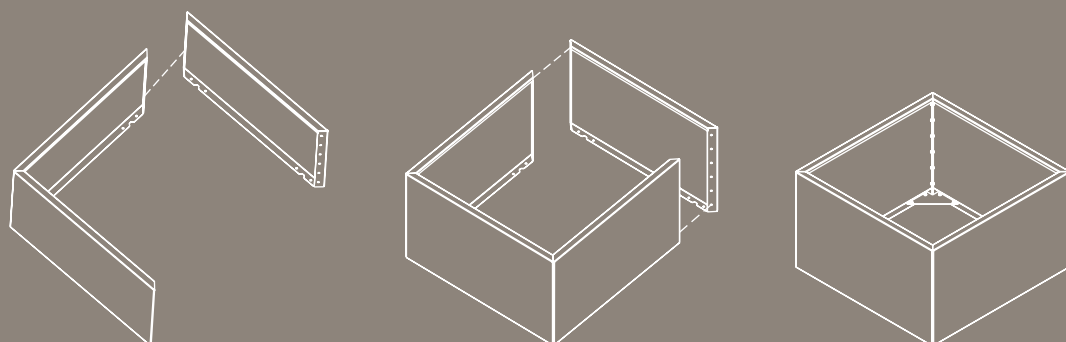

GREEN
GREEN
plants and service

01
IRON

FIORIERE IN ACCIAIO CORTEN E IN ACCIAIO VERNICIATO COMPONIBILI E MODULARI

Fioriere in acciaio componibili, dotate di kit di montaggio, che ne garantisce il minimo ingombro e la massima adattabilità e facilità di trasporto.
Disponibili in acciaio corten o verniciato a polvere.

QUADRATA

	H 30	H 40	H 50	H 60	H 70	H 80
LxW 30x30	✓	✓		✓		✓
LxW 40x40	✓	✓		✓		✓
LxW 50x50	✓	✓	✓	✓		✓
LxW 60x60	✓	✓		✓		✓
LxW 70x70					✓	
LxW 80x80	✓	✓		✓		✓
LxW 100x100	✓	✓	✓	✓		✓
LxW 120x120	✓	✓		✓		✓

PIASTRA FONDO

PIEDI REGOLABILI

RUOTE

QUADRATA XL

	H 30	H 40	H 50	H 60	H 80
LxW 150x150	✓	✓	✓	✓	✓
LxW 160x160	✓	✓		✓	✓
LxW 180x180	✓	✓		✓	✓
LxW 200x200	✓	✓	✓	✓	✓
LxW 240x240	✓	✓		✓	✓
LxW 300x300	✓	✓	✓	✓	✓

ACCIAIO CORTEN