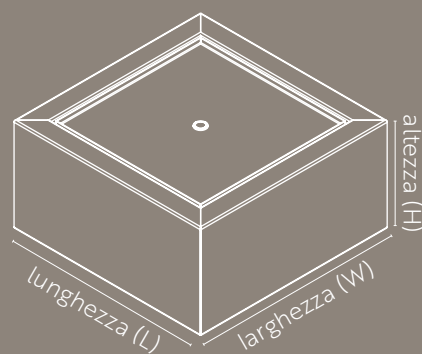

RETTANGOLARE

	H 40	H 50	H 60
LxW 100x50		✓	
LxW 120x50		✓	
LxW 200x50		✓	
LxW 200x100	✓		✓

PIASTRA FONDO

ACCIAIO CORTEN

CONICA

	H 40	H 50	H 80	H 100
LxW 60x60	✓		✓	
LxW 80x80		✓		✓

CON LED

	H 50	H 80
LxW 100x50	✓	
LxW 100x100	✓	
LxW 120x120		✓
LxW 200x50	✓	

ACCIAIO CORTEN

ACCIAIO VERNICIATO A POLVERE

GIOCHI D'ACQUA

Disponibili in acciaio corten o alluminio verniciato a polvere.

CON PIASTRA

	H 40	H 80
LxW 50x50	✓	
LxW 80x80	✓	✓

Disponibili con e senza LED

ACCIAIO CORTEN

CON VASSOIO

	H 40
LxW 50x50	✓
LxW 80x80	✓
LxW 100x100	✓
LxW 120x120	✓
LxW 200x80	✓
LxW 300x80	✓

Disponibili con e senza LED

ACCIAIO CORTEN

ALLUMINIO VERNICIATO A POLVERE

ACCESSORI FUOCO

Bracieri e portalegna forniti in acciaio corten o acciaio verniciato a polvere.

BRACIERE QUADRATO

LxW 80x80

H 20

ACCIAIO CORTEN

BRACIERE TONDO

Ø 78

H 31

Ø 98