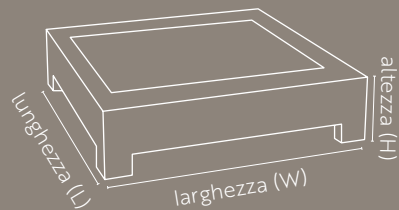

CON VASSOIO

	H 40
LxW 50x50	✓
LxW 80x80	✓
LxW 100x100	✓
LxW 120x120	✓
LxW 200x80	✓
LxW 300x80	✓

Disponibili con e senza LED

ACCIAIO CORTEN

ALLUMINIO VERNICIATO A POLVERE

ACCESSORI FUOCO

Bracieri e portalegna forniti in acciaio corten o acciaio verniciato a polvere.

BRACIERE QUADRATO

LxW 80x80

H 20

ACCIAIO CORTEN

BRACIERE TONDO

Ø 78

H 31

Ø 98