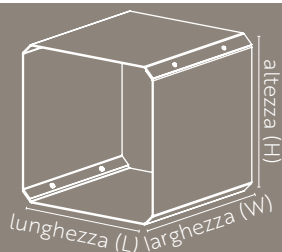

BRACIERE QUADRATO

LxW 80x80

H 20

ACCIAIO CORTEN

BRACIERE TONDO

Ø 78

H 31

Ø 98

H 42

ACCIAIO CORTEN

ACCIAIO VERNICIATO A POLVERE

PORTALEGNA CUBICO

	1 pz	4 pz	6 pz	8 pz
LxWxH 40x40x40	✓	✓	✓	✓

ACCIAIO CORTEN

PORTALEGNA RETTANGOLARE

	H 80	H 100	H 120
LxW 100x40	✓	✓	✓
LxW 180x40	✓	✓	✓