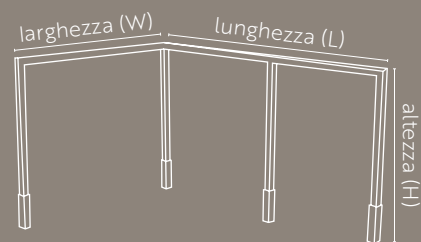

ACCIAIO CORTEN

ACCIAIO VERNICIATO A POLVERE

TRALICCI

Strutture in acciaio per realizzazione pergolati.

DRITTO

H 242

L 150	✓
L 200	✓
L 250	✓
L 300	✓
L 400	✓

QUADRATO

H 242

LxW 224x200	✓
LxW 274x250	✓
LxW 324x250	✓
LxW 324x300	✓
LxW 424x250	✓
LxW 424x300	✓

ANGOLARE

H 242

LxW 600x412	✓
-------------	---

ACCIAIO CORTEN

ACCIAIO VERNICIATO A POLVERE

LAMIERE DI CONTENIMENTO

Lamiere di contenimento in acciaio componibili, dotate di kit di montaggio, che ne garantisce la massima adattabilità.

Disponibili in acciaio corten o verniciato a polvere.

DRITTA

	H 30	H 40	H 50	H 60
L 100	✓	✓	✓	✓
L 150	✓	✓	✓	✓
L 200	✓	✓	✓	✓

ANGOLO INTERNO

	H 30	H 40	H 50	H 60
LxW 50x50	✓	✓	✓	✓
LxW 100x100	✓	✓	✓	✓

CURVA INTERNA

	H 30	H 40	H 50	H 60
LxW 50x50	✓	✓	✓	✓
LxW 100x100	✓	✓	✓	✓
LxW 150x150	✓	✓	✓	✓

ACCIAIO CORTEN

ACCIAIO VERNICIATO A POLVERE