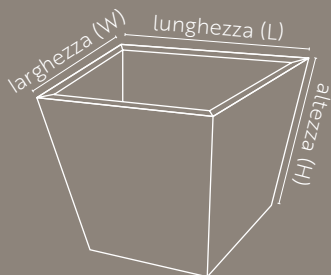

QUADRATA

	H 40	H 50	H 60	H 70	H 80
LxW 50x50		✓			
LxW 60x60			✓		
LxW 70x70				✓	
LxW 80x80	✓		✓		✓
LxW 100x100	✓		✓		✓
LxW 120x120	✓		✓		✓
LxW 140x140	✓		✓		✓
LxW 150x50		✓			
LxW 200x200	✓		✓		✓

PIASTRA FONDO

RETTANGOLARE

	H 40	H 50	H 60
LxW 100x50		✓	
LxW 120x50		✓	
LxW 200x50		✓	
LxW 200x100	✓		✓

PIASTRA FONDO

ACCIAIO CORTEN

CONICA

	H 40	H 50	H 80	H 100
LxW 60x60	✓		✓	
LxW 80x80		✓		✓

CON LED

	H 50	H 80
LxW 100x50	✓	
LxW 100x100	✓	
LxW 120x120		✓
LxW 200x50	✓	

ACCIAIO CORTEN

ACCIAIO VERNICIATO A POLVERE

GIOCHI D'ACQUA

Disponibili in acciaio corten o alluminio verniciato a polvere.

CON PIASTRA

	H 40	H 80
LxW 50x50	✓	
LxW 80x80	✓	✓

Disponibili con e senza LED

ACCIAIO CORTEN