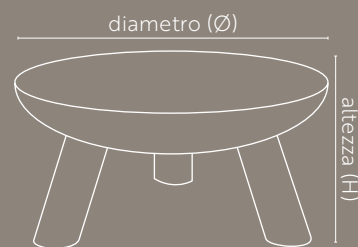

BRACIERE TONDO

Ø 78

H 31

Ø 98

H 42

ACCIAIO CORTEN

ACCIAIO VERNICIATO A POLVERE