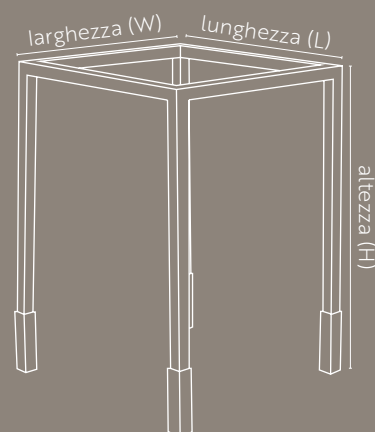

H 42

ACCIAIO CORTEN

ACCIAIO VERNICIATO A POLVERE

PORTALEGNA CUBICO

	1 pz	4 pz	6 pz	8 pz
LxWxH 40x40x40	✓	✓	✓	✓

ACCIAIO CORTEN

PORTALEGNA RETTANGOLARE

	H 80	H 100	H 120
LxW 100x40	✓	✓	✓
LxW 180x40	✓	✓	✓

ACCIAIO CORTEN

ACCIAIO VERNICIATO A POLVERE

TRALICCI

Strutture in acciaio per realizzazione pergolati.

DRITTO

H 242

L 150	✓
L 200	✓
L 250	✓
L 300	✓
L 400	✓

QUADRATO

H 242

LxW 224x200	✓
LxW 274x250	✓
LxW 324x250	✓
LxW 324x300	✓
LxW 424x250	✓
LxW 424x300	✓

ANGOLARE

H 242

LxW 600x412	✓
-------------	---

ACCIAIO CORTEN

ACCIAIO VERNICIATO A POLVERE

LAMIERE DI CONTENIMENTO